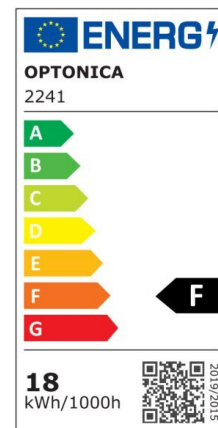

LED Surface Panel Square

Potenza

Colore della luce

Neutral White (NW)

Specifiche tecniche

Numero di catalogo	2251
Angolo del fascio luminoso	120°
Marchio	Optonica
Codice Prodotto	DL6-A1
Codice Colore	845
Designazione del colore	Neutral White (NW)

Temperatura colore correlata	4500K
Dimmerabile	No
EAN Codice	3800156622517
Consumo energetico	6 kWh/1000h
Etichetta di efficienza energetica	F
Flux	480 lm
flusso per watt	80lm/W
Input voltage	AC180-260V
Instant On	0.2s
IP	20
Articoli per scatola	40
Articoli per confezione	1
Durata	25 000 Hours
Flusso luminoso residuo al termine del periodo di funzionamento	70%
Materiale	Aluminium
Cicli di accensione / spegnimento	25 000x
Frequenza operativa	50-60Hz
Potenza	6W
Power factor	0.5
Ra ≥	80
Dimensioni della scatola	470x270x285 mm
Dimensioni della confezione	130x125x40 mm
Dimensioni del prodotto	120x120x38 mm
Temperatura	-30°C / +50°C
Garanzia	2 Years
potenza equivalente	56W