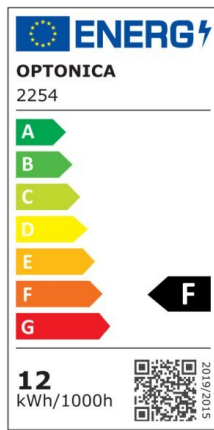

LED Surface Panel Square

Potenza

Colore della luce

Neutral White (NW)

Specifiche tecniche

Numero di catalogo	2251
Angolo del fascio luminoso	120°
Marchio	Optonica
Codice Prodotto	DL6-A1
Codice Colore	845
Designazione del colore	Neutral White (NW)

Temperatura colore correlata	4500K
Dimmerabile	No
EAN Codice	3800156622517
Consumo energetico	6 kWh/1000h
Etichetta di efficienza energetica	F
Flux	480 lm
flusso per watt	80lm/W
Input voltage	AC180-260V
Instant On	0.2s
IP	20
Articoli per scatola	40
Articoli per confezione	1
Durata	25 000 Hours
Flusso luminoso residuo al termine del periodo di funzionamento	70%
Materiale	Aluminium
Cicli di accensione / spegnimento	25 000x
Frequenza operativa	50-60Hz
Potenza	6W
Power factor	0.5
Ra ≥	80
Dimensioni della scatola	470x270x285 mm
Dimensioni della confezione	130x125x40 mm
Dimensioni del prodotto	120x120x38 mm
Temperatura	-30°C / +50°C
Garanzia	2 Years
potenza equivalente	56W