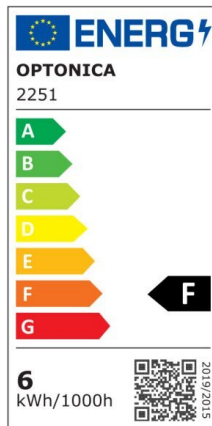

LED Surface Panel Square

Potenza

Colore della luce

Neutral White (NW)

Specifiche tecniche

Numero di catalogo	2251
Angolo del fascio luminoso	120°
Marchio	Optonica
Codice Prodotto	DL6-A1
Codice Colore	845
Designazione del colore	Neutral White (NW)

Temperatura colore correlata	4500K
Dimmerabile	No
EAN Codice	3800156622517
Consumo energetico	6 kWh/1000h
Etichetta di efficienza energetica	F
Flux	480 lm
flusso per watt	80lm/W
Input voltage	AC180-260V
Instant On	0.2s
IP	20
Articoli per scatola	40
Articoli per confezione	1
Durata	25 000 Hours
Flusso luminoso residuo al termine del periodo di funzionamento	70%
Materiale	Aluminium
Cicli di accensione / spegnimento	25 000x
Frequenza operativa	50-60Hz
Potenza	6W
Power factor	0.5
Ra ≥	80
Dimensioni della scatola	470x270x285 mm
Dimensioni della confezione	130x125x40 mm
Dimensioni del prodotto	120x120x38 mm
Temperatura	-30°C / +50°C
Garanzia	2 Years
potenza equivalente	56W