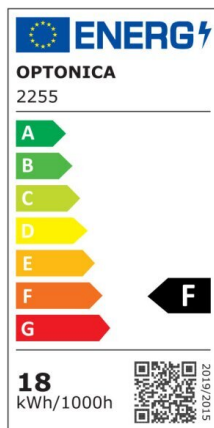

LED Surface Panel Square

Potenza

Colore della luce

Neutral White (NW)

Specifiche tecniche

Numero di catalogo	2251
Angolo del fascio luminoso	120°
Marchio	Optonica
Codice Prodotto	DL6-A1
Codice Colore	845
Designazione del colore	Neutral White (NW)

Temperatura colore correlata	4500K
Dimmerabile	No
EAN Codice	3800156622517
Consumo energetico	6 kWh/1000h
Etichetta di efficienza energetica	F
Flux	480 lm
flusso per watt	80lm/W
Input voltage	AC180-260V
Instant On	0.2s
IP	20
Articoli per scatola	40
Articoli per confezione	1
Durata	25 000 Hours
Flusso luminoso residuo al termine del periodo di funzionamento	70%
Materiale	Aluminium
Cicli di accensione / spegnimento	25 000x
Frequenza operativa	50-60Hz
Potenza	6W
Power factor	0.5
Ra ≥	80
Dimensioni della scatola	470x270x285 mm
Dimensioni della confezione	130x125x40 mm
Dimensioni del prodotto	120x120x38 mm
Temperatura	-30°C / +50°C
Garanzia	2 Years
potenza equivalente	56W