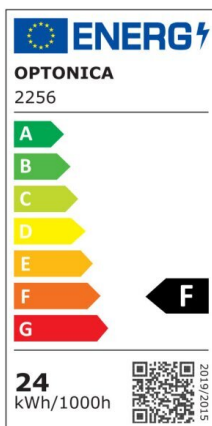

LED Surface Panel Square

Potenza

Colore della luce

Neutral White (NW)

Specifiche tecniche

Numero di catalogo	2251
Angolo del fascio luminoso	120°
Marchio	Optonica
Codice Prodotto	DL6-A1
Codice Colore	845
Designazione del colore	Neutral White (NW)

Temperatura colore correlata	4500K
Dimmerabile	No
EAN Codice	3800156622517
Consumo energetico	6 kWh/1000h
Etichetta di efficienza energetica	F
Flux	480 lm
flusso per watt	80lm/W
Input voltage	AC180-260V
Instant On	0.2s
IP	20
Articoli per scatola	40
Articoli per confezione	1
Durata	25 000 Hours
Flusso luminoso residuo al termine del periodo di funzionamento	70%
Materiale	Aluminium
Cicli di accensione / spegnimento	25 000x
Frequenza operativa	50-60Hz
Potenza	6W
Power factor	0.5
Ra ≥	80
Dimensioni della scatola	470x270x285 mm
Dimensioni della confezione	130x125x40 mm
Dimensioni del prodotto	120x120x38 mm
Temperatura	-30°C / +50°C
Garanzia	2 Years
potenza equivalente	56W