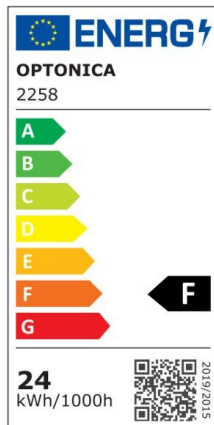

LED Surface Panel Square

Potenza

Colore della luce

Neutral White (NW)

Specifiche tecniche

Numero di catalogo	2251
Angolo del fascio luminoso	120°
Marchio	Optonica
Codice Prodotto	DL6-A1
Codice Colore	845
Designazione del colore	Neutral White (NW)

Temperatura colore correlata	4500K
Dimmerabile	No
EAN Codice	3800156622517
Consumo energetico	6 kWh/1000h
Etichetta di efficienza energetica	F
Flux	480 lm
flusso per watt	80lm/W
Input voltage	AC180-260V
Instant On	0.2s
IP	20
Articoli per scatola	40
Articoli per confezione	1
Durata	25 000 Hours
Flusso luminoso residuo al termine del periodo di funzionamento	70%
Materiale	Aluminium
Cicli di accensione / spegnimento	25 000x
Frequenza operativa	50-60Hz
Potenza	6W
Power factor	0.5
Ra ≥	80
Dimensioni della scatola	470x270x285 mm
Dimensioni della confezione	130x125x40 mm
Dimensioni del prodotto	120x120x38 mm
Temperatura	-30°C / +50°C
Garanzia	2 Years
potenza equivalente	56W