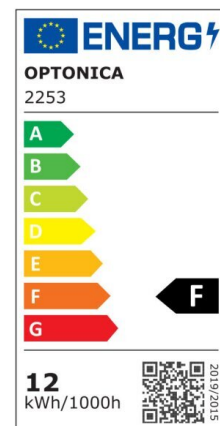

LED Surface Panel Square

Potenza

Colore della luce

Neutral White (NW)

Specifiche tecniche

Numero di catalogo	2251
Angolo del fascio luminoso	120°
Marchio	Optonica
Codice Prodotto	DL6-A1
Codice Colore	845
Designazione del colore	Neutral White (NW)

Temperatura colore correlata	4500K
Dimmerabile	No
EAN Codice	3800156622517
Consumo energetico	6 kWh/1000h
Etichetta di efficienza energetica	F
Flux	480 lm
flusso per watt	80lm/W
Input voltage	AC180-260V
Instant On	0.2s
IP	20
Articoli per scatola	40
Articoli per confezione	1
Durata	25 000 Hours
Flusso luminoso residuo al termine del periodo di funzionamento	70%
Materiale	Aluminium
Cicli di accensione / spegnimento	25 000x
Frequenza operativa	50-60Hz
Potenza	6W
Power factor	0.5
Ra ≥	80
Dimensioni della scatola	470x270x285 mm
Dimensioni della confezione	130x125x40 mm
Dimensioni del prodotto	120x120x38 mm
Temperatura	-30°C / +50°C
Garanzia	2 Years
potenza equivalente	56W