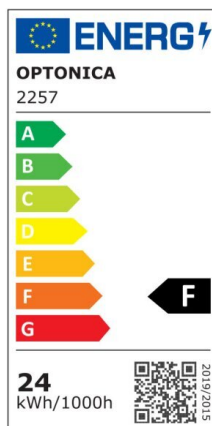

LED Surface Panel Square

Potenza

Colore della luce

Neutral White (NW)

Specifiche tecniche

Numero di catalogo	2251
Angolo del fascio luminoso	120°
Marchio	Optonica
Codice Prodotto	DL6-A1
Codice Colore	845
Designazione del colore	Neutral White (NW)

Temperatura colore correlata	4500K
Dimmerabile	No
EAN Codice	3800156622517
Consumo energetico	6 kWh/1000h
Etichetta di efficienza energetica	F
Flux	480 lm
flusso per watt	80lm/W
Input voltage	AC180-260V
Instant On	0.2s
IP	20
Articoli per scatola	40
Articoli per confezione	1
Durata	25 000 Hours
Flusso luminoso residuo al termine del periodo di funzionamento	70%
Materiale	Aluminium
Cicli di accensione / spegnimento	25 000x
Frequenza operativa	50-60Hz
Potenza	6W
Power factor	0.5
Ra ≥	80
Dimensioni della scatola	470x270x285 mm
Dimensioni della confezione	130x125x40 mm
Dimensioni del prodotto	120x120x38 mm
Temperatura	-30°C / +50°C
Garanzia	2 Years
potenza equivalente	56W