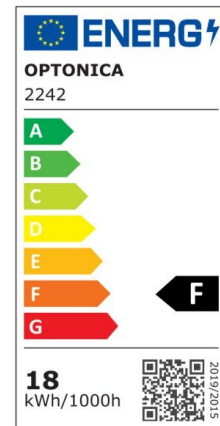

LED Surface Panel Square

Potenza

Colore della luce

Neutral White (NW)

Specifiche tecniche

Numero di catalogo	2251
Angolo del fascio luminoso	120°
Marchio	Optonica
Codice Prodotto	DL6-A1
Codice Colore	845
Designazione del colore	Neutral White (NW)

Temperatura colore correlata	4500K
Dimmerabile	No
EAN Codice	3800156622517
Consumo energetico	6 kWh/1000h
Etichetta di efficienza energetica	F
Flux	480 lm
flusso per watt	80lm/W
Input voltage	AC180-260V
Instant On	0.2s
IP	20
Articoli per scatola	40
Articoli per confezione	1
Durata	25 000 Hours
Flusso luminoso residuo al termine del periodo di funzionamento	70%
Materiale	Aluminium
Cicli di accensione / spegnimento	25 000x
Frequenza operativa	50-60Hz
Potenza	6W
Power factor	0.5
Ra ≥	80
Dimensioni della scatola	470x270x285 mm
Dimensioni della confezione	130x125x40 mm
Dimensioni del prodotto	120x120x38 mm
Temperatura	-30°C / +50°C
Garanzia	2 Years
potenza equivalente	56W