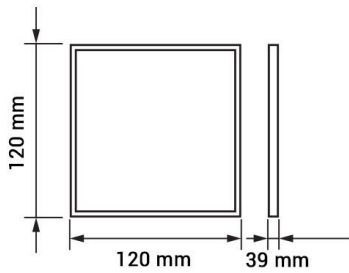

LED Surface Panel Square

Potenza

Colore della luce

Neutral White (NW)

Specifiche tecniche

Numero di catalogo	2251
Angolo del fascio luminoso	120°
Marchio	Optonica
Codice Prodotto	DL6-A1
Codice Colore	845
Designazione del colore	Neutral White (NW)

Temperatura colore correlata	4500K
Dimmerabile	No
EAN Codice	3800156622517
Consumo energetico	6 kWh/1000h
Etichetta di efficienza energetica	F
Flux	480 lm
flusso per watt	80lm/W
Input voltage	AC180-260V
Instant On	0.2s
IP	20
Articoli per scatola	40
Articoli per confezione	1
Durata	25 000 Hours
Flusso luminoso residuo al termine del periodo di funzionamento	70%
Materiale	Aluminium
Cicli di accensione / spegnimento	25 000x
Frequenza operativa	50-60Hz
Potenza	6W
Power factor	0.5
Ra ≥	80
Dimensioni della scatola	470x270x285 mm
Dimensioni della confezione	130x125x40 mm
Dimensioni del prodotto	120x120x38 mm
Temperatura	-30°C / +50°C
Garanzia	2 Years
potenza equivalente	56W

Weight of Product

260 gr.