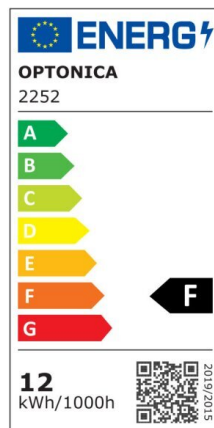

LED Surface Panel Square

Potenza

Colore della luce

Neutral White (NW)

Specifiche tecniche

Numero di catalogo	2251
Angolo del fascio luminoso	120°
Marchio	Optonica
Codice Prodotto	DL6-A1
Codice Colore	845
Designazione del colore	Neutral White (NW)

Temperatura colore correlata	4500K
Dimmerabile	No
EAN Codice	3800156622517
Consumo energetico	6 kWh/1000h
Etichetta di efficienza energetica	F
Flux	480 lm
flusso per watt	80lm/W
Input voltage	AC180-260V
Instant On	0.2s
IP	20
Articoli per scatola	40
Articoli per confezione	1
Durata	25 000 Hours
Flusso luminoso residuo al termine del periodo di funzionamento	70%
Materiale	Aluminium
Cicli di accensione / spegnimento	25 000x
Frequenza operativa	50-60Hz
Potenza	6W
Power factor	0.5
Ra ≥	80
Dimensioni della scatola	470x270x285 mm
Dimensioni della confezione	130x125x40 mm
Dimensioni del prodotto	120x120x38 mm
Temperatura	-30°C / +50°C
Garanzia	2 Years
potenza equivalente	56W