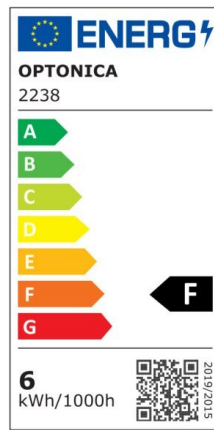

LED Surface Panel Square

Potenza

Colore della luce

Neutral White (NW)

Specifiche tecniche

Numero di catalogo	2251
Angolo del fascio luminoso	120°
Marchio	Optonica
Codice Prodotto	DL6-A1
Codice Colore	845
Designazione del colore	Neutral White (NW)

Temperatura colore correlata	4500K
Dimmerabile	No
EAN Codice	3800156622517
Consumo energetico	6 kWh/1000h
Etichetta di efficienza energetica	F
Flux	480 lm
flusso per watt	80lm/W
Input voltage	AC180-260V
Instant On	0.2s
IP	20
Articoli per scatola	40
Articoli per confezione	1
Durata	25 000 Hours
Flusso luminoso residuo al termine del periodo di funzionamento	70%
Materiale	Aluminium
Cicli di accensione / spegnimento	25 000x
Frequenza operativa	50-60Hz
Potenza	6W
Power factor	0.5
Ra ≥	80
Dimensioni della scatola	470x270x285 mm
Dimensioni della confezione	130x125x40 mm
Dimensioni del prodotto	120x120x38 mm
Temperatura	-30°C / +50°C
Garanzia	2 Years
potenza equivalente	56W