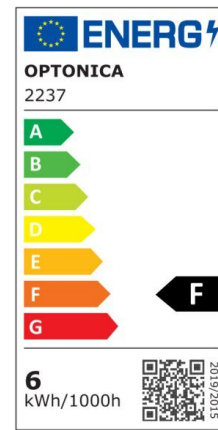

LED Surface Panel Square

Potenza

Colore della luce

Neutral White (NW)

Specifiche tecniche

Numero di catalogo	2251
Angolo del fascio luminoso	120°
Marchio	Optonica
Codice Prodotto	DL6-A1
Codice Colore	845
Designazione del colore	Neutral White (NW)

Temperatura colore correlata	4500K
Dimmerabile	No
EAN Codice	3800156622517
Consumo energetico	6 kWh/1000h
Etichetta di efficienza energetica	F
Flux	480 lm
flusso per watt	80lm/W
Input voltage	AC180-260V
Instant On	0.2s
IP	20
Articoli per scatola	40
Articoli per confezione	1
Durata	25 000 Hours
Flusso luminoso residuo al termine del periodo di funzionamento	70%
Materiale	Aluminium
Cicli di accensione / spegnimento	25 000x
Frequenza operativa	50-60Hz
Potenza	6W
Power factor	0.5
Ra ≥	80
Dimensioni della scatola	470x270x285 mm
Dimensioni della confezione	130x125x40 mm
Dimensioni del prodotto	120x120x38 mm
Temperatura	-30°C / +50°C
Garanzia	2 Years
potenza equivalente	56W